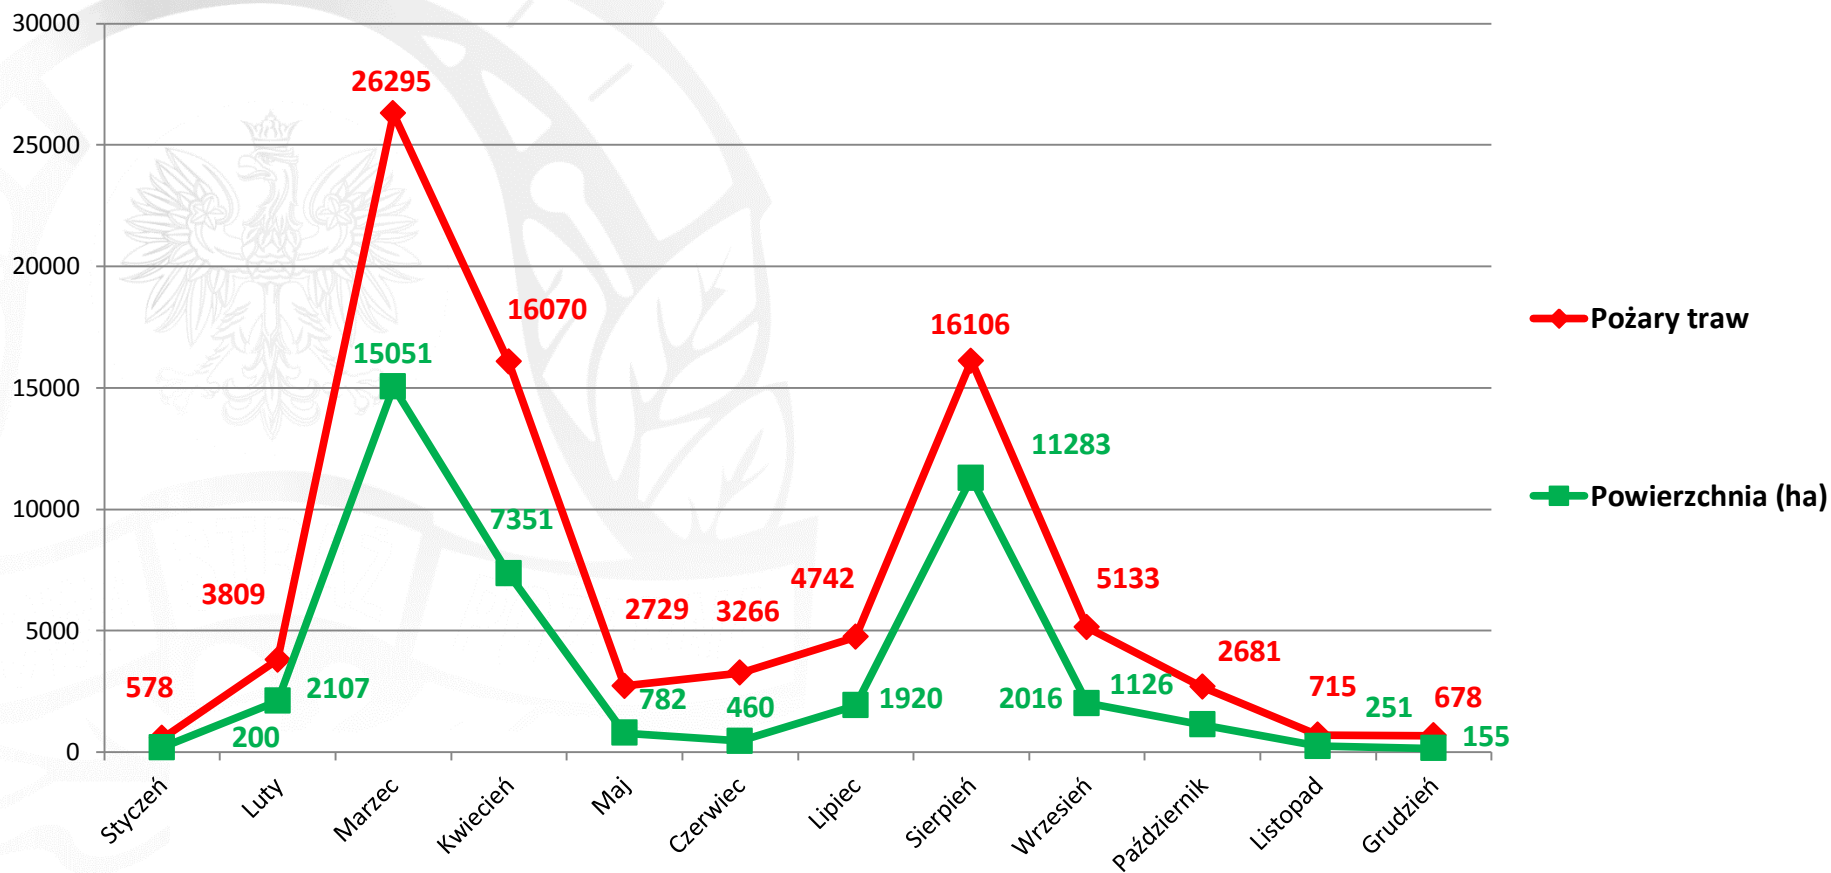

KOMENDA GŁÓWNA PAŃSTWOWEJ STRAŻY POŻARNEJ

STOP pożarom traw!

Požary traw na terenie Polski w latach 2011-2015

Pożary traw w poszczególnych miesiącach w 2015 roku

W 2015 roku powstało **82 802** pożarów traw,
spłonęły **42 703 ha** powierzchni traw na łąkach i nieużytkach rolnych

Poszkodowani w pożarach traw na terenie Polski w 2015 roku

W 2015 roku w wyniku pożarów traw poszkodowanych zostało **141 osób** a **7 osób** straciło życie

Poszkodowani w pożarach traw na terenie Polski w latach 2011-2015

Pożary traw w poszczególnych województwach w 2015 roku

Pożary traw w poszczególnych województwach w 2015 roku

□ Poniżej 50% średniej

■ Poniżej średniej

■ Powyżej średniej

■ Powyżej 150% średniej

Średnio 5175 pożarów/województwo

W 2015 roku powstało **82 802** pożarów traw,
spłonęły **42 703 ha** powierzchni traw na łąkach i nieużytkach rolnych

Pożary traw w poszczególnych województwach w 2015 roku

Średnio **5175** pożarów/województwo