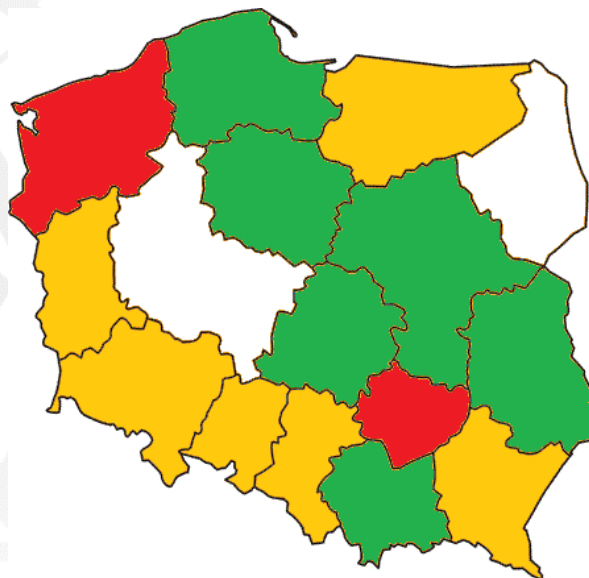

Požary traw w poszczególnych województwach w przeliczeniu na 1 000 mieszkańców w latach 2012-2014

2012 rok

2013 rok

2014 rok

W 2012 roku powstało **84820** pożarów
Średnia **2,20** pożaru/ 1000 osób

W 2013 roku powstało **39855** pożarów
Średnia **1,03** pożaru/ 1000 osób

W 2014 roku powstało **57510** pożarów
Średnia **1,49** pożaru/ 1000 osób

- ☐ Poniżej 50% średniej
- ☒ Poniżej średniej
- ☒ Powyżej średniej
- ☒ Powyżej 150% średniej