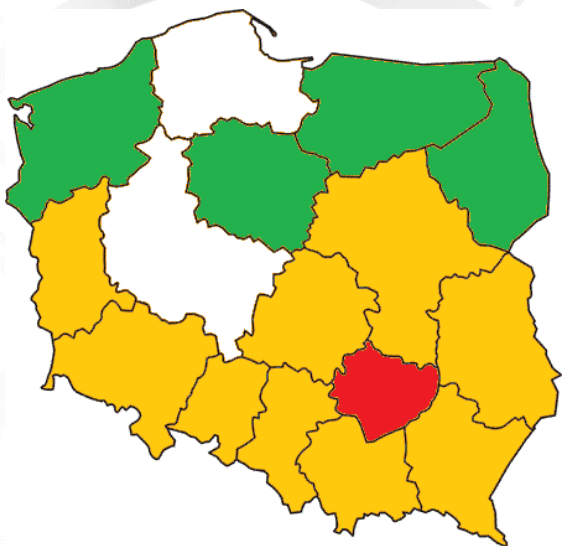

Požary traw w poszczególnych województwach w przeliczeniu na 1 000 mieszkańców w latach 2012-2014

2012 rok