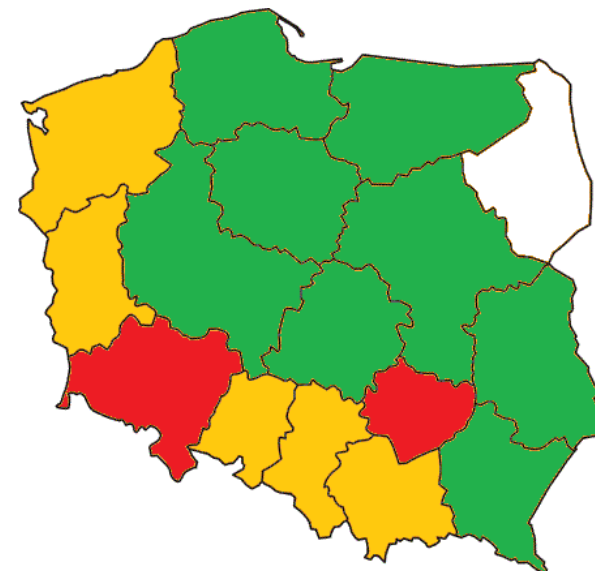

Požary traw w poszczególnych województwach w przeliczeniu na 1 000 mieszkańców w latach 2012-2014

2012 rok

2013 rok

2014 rok

W 2012 roku powstało **84820** pożarów
Średnia **2,20** pożaru/ 1000 osób

W 2013 roku powstało **39855** pożarów
Średnia **1,03** pożaru/ 1000 osób