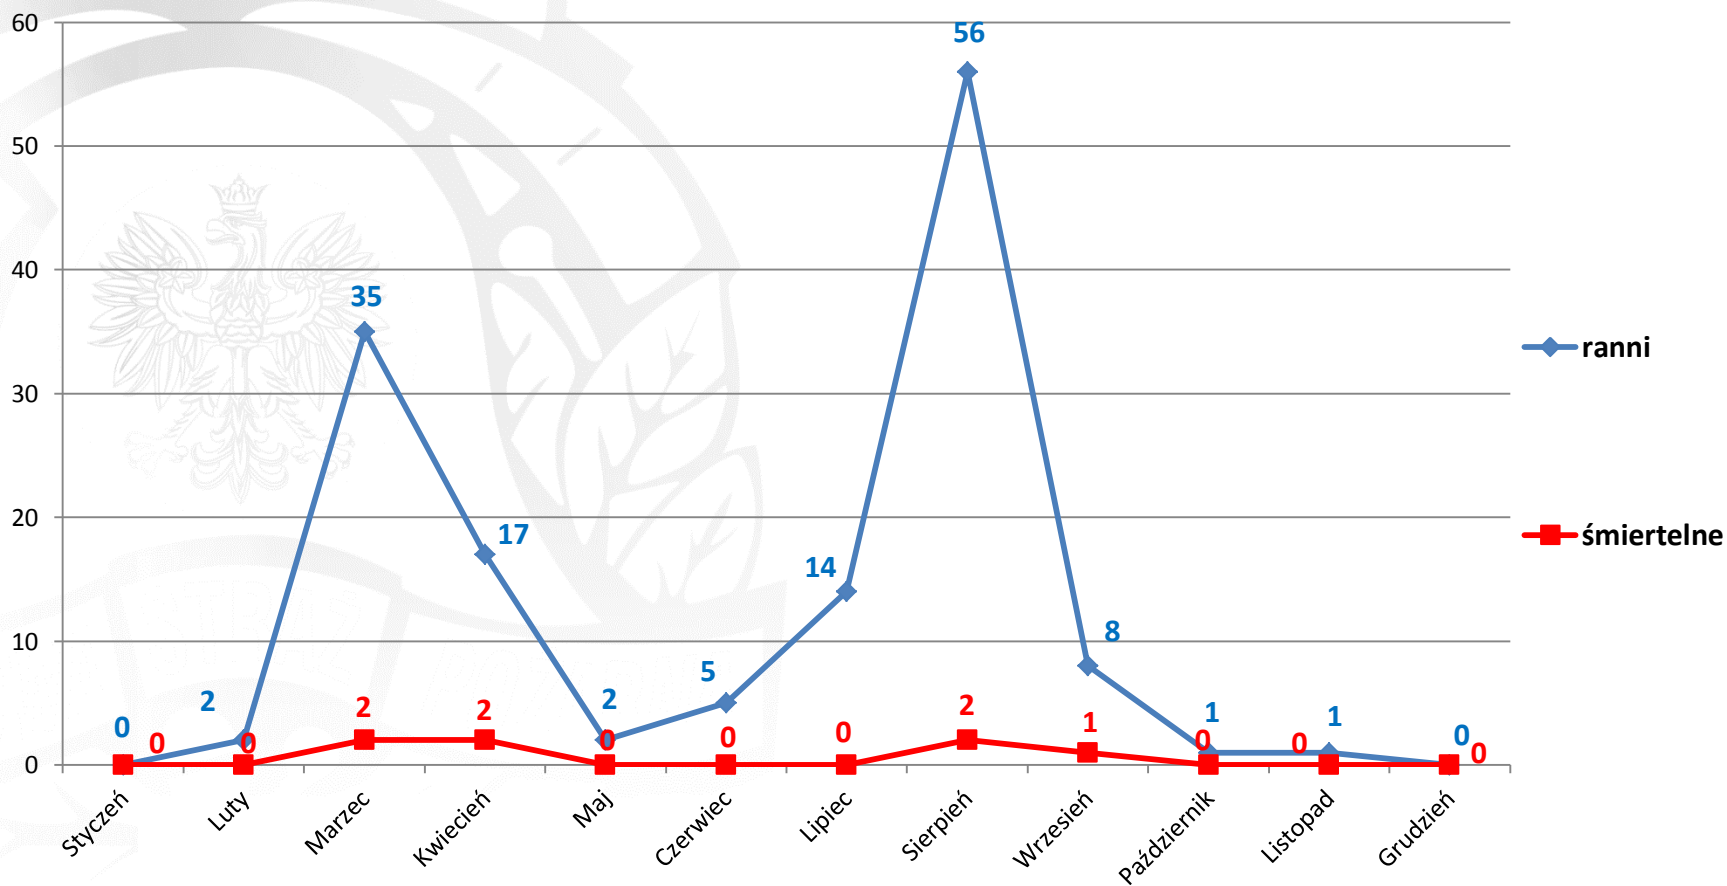

KOMENDA GŁÓWNA PAŃSTWOWEJ STRAŻY POŻARNEJ

STOP pożarom traw!

Požary traw na terenie Polski w latach 2011-2015

Pożary traw w poszczególnych miesiącach w 2015 roku

W 2015 roku powstało **82 802** pożarów traw,
spłonęły **42 703 ha** powierzchni traw na łąkach i nieużytkach rolnych

Poszkodowani w pożarach traw na terenie Polski w 2015 roku

W 2015 roku w wyniku pożarów traw poszkodowanych zostało **141 osób** a **7 osób** straciło życie

Poszkodowani w pożarach traw na terenie Polski w latach 2011-2015

Pożary traw w poszczególnych województwach w 2015 roku

Pożary traw w poszczególnych województwach w 2015 roku

□ Poniżej 50% średniej

■ Poniżej średniej

■ Powyżej średniej

■ Powyżej 150% średniej

Średnio 5175 pożarów/województwo