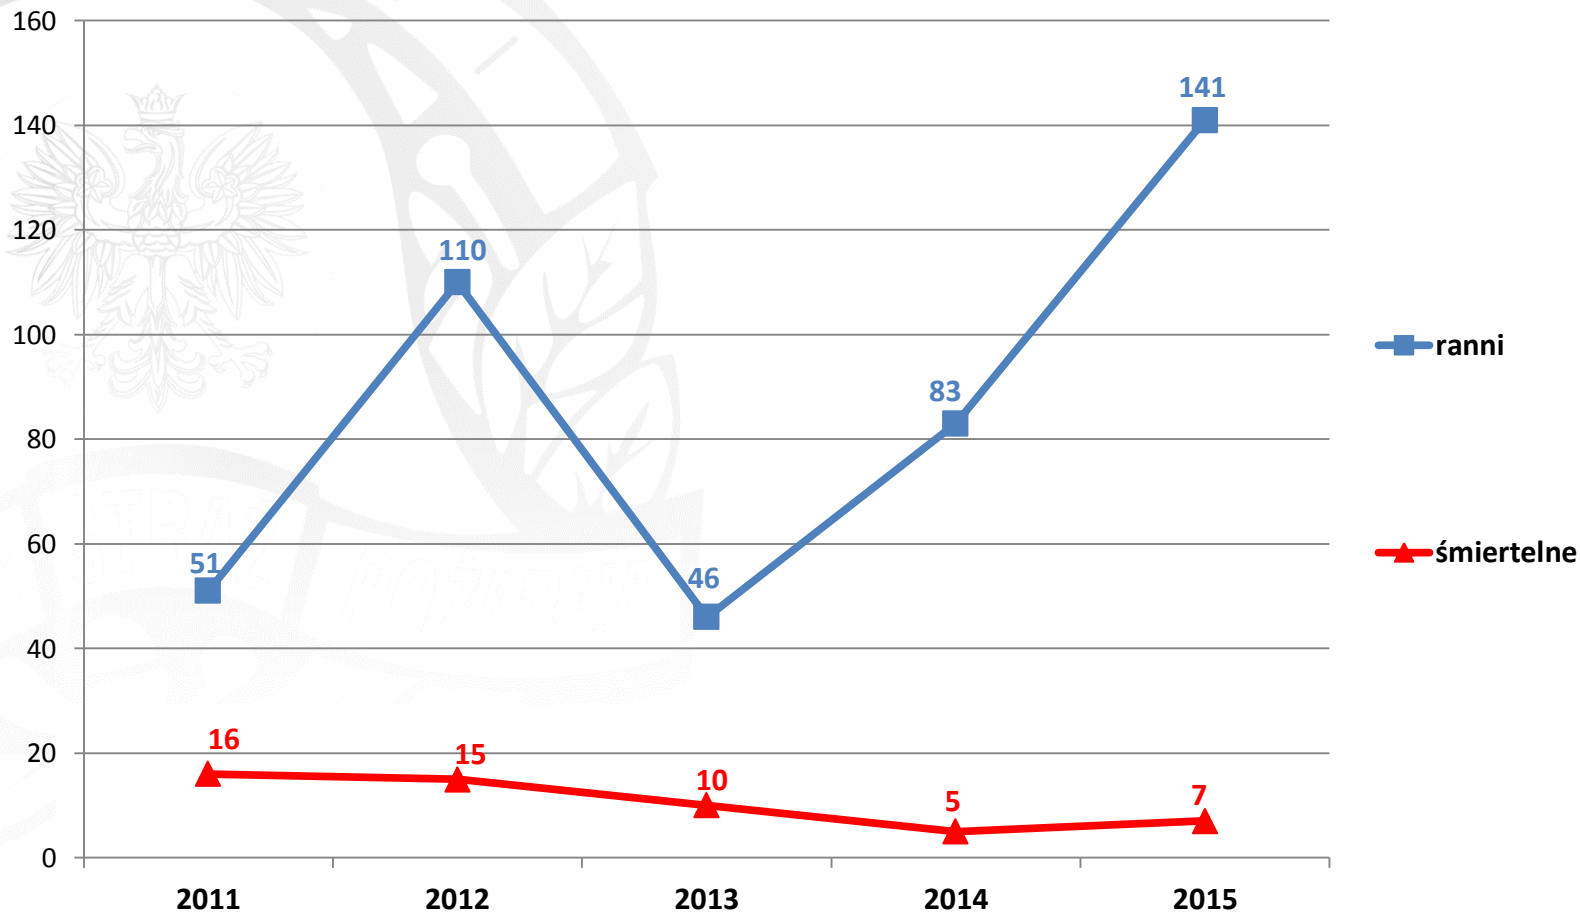

KOMENDA GŁÓWNA PAŃSTWOWEJ STRAŻY POŻARNEJ

STOP pożarom traw!

Požary traw na terenie Polski w latach 2011-2015

Pożary traw w poszczególnych miesiącach w 2015 roku

W 2015 roku powstało **82 802** pożarów traw,
spłonęły **42 703 ha** powierzchni traw na łąkach i nieużytkach rolnych

Poszkodowani w pożarach traw na terenie Polski w 2015 roku

W 2015 roku w wyniku pożarów traw poszkodowanych zostało **141 osób** a **7 osób** straciło życie

Poszkodowani w pożarach traw na terenie Polski w latach 2011-2015

Pożary traw w poszczególnych województwach w 2015 roku

Pożary traw w poszczególnych województwach w 2015 roku

□ Poniżej 50% średniej

■ Poniżej średniej

■ Powyżej średniej

■ Powyżej 150% średniej

Średnio 5175 pożarów/województwo

W 2015 roku powstało **82 802** pożarów traw,
spłonęły **42 703 ha** powierzchni traw na łąkach i nieużytkach rolnych

Pożary traw w poszczególnych województwach w 2015 roku

Średnio **5175** pożarów/województwo