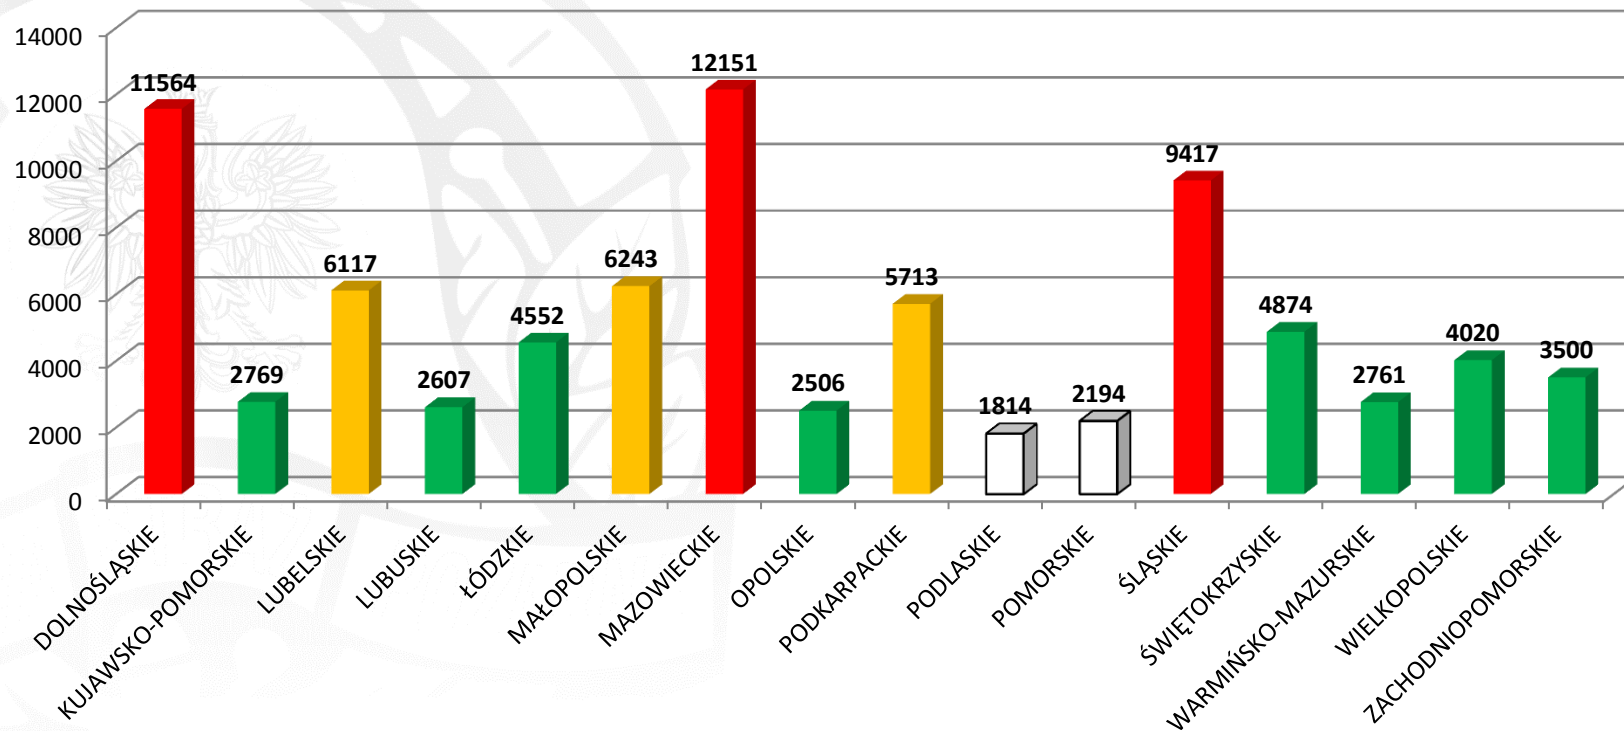

KOMENDA GŁÓWNA PAŃSTWOWEJ STRAŻY POŻARNEJ

STOP pożarom traw!

Požary traw na terenie Polski w latach 2011-2015

Pożary traw w poszczególnych miesiącach w 2015 roku

W 2015 roku powstało **82 802** pożarów traw,
spłonęły **42 703 ha** powierzchni traw na łąkach i nieużytkach rolnych

Poszkodowani w pożarach traw na terenie Polski w 2015 roku

W 2015 roku w wyniku pożarów traw poszkodowanych zostało **141 osób** a **7 osób** straciło życie

Poszkodowani w pożarach traw na terenie Polski w latach 2011-2015

Pożary traw w poszczególnych województwach w 2015 roku

Pożary traw w poszczególnych województwach w 2015 roku

□ Poniżej 50% średniej

■ Poniżej średniej

■ Powyżej średniej

■ Powyżej 150% średniej

Średnio 5175 pożarów/województwo

W 2015 roku powstało **82 802** pożarów traw,
spłonęły **42 703 ha** powierzchni traw na łąkach i nieużytkach rolnych

Pożary traw w poszczególnych województwach w 2015 roku

Średnio **5175** pożarów/województwo