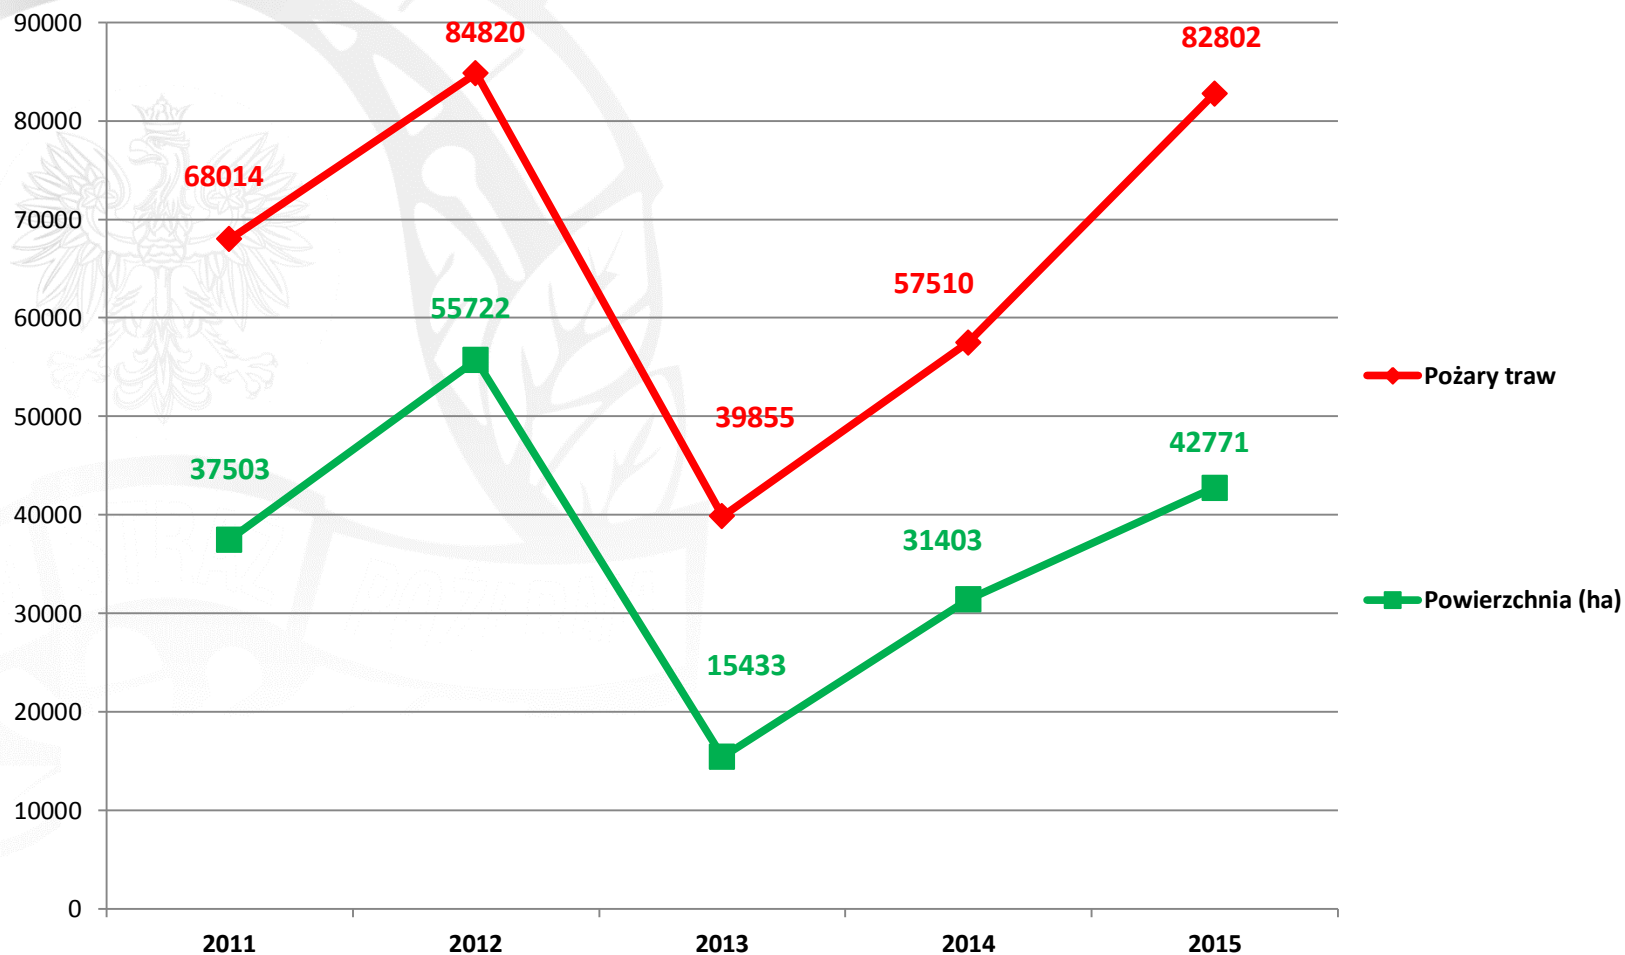

KOMENDA GŁÓWNA PAŃSTWOWEJ STRAŻY POŻARNEJ

STOP pożarom traw!

Požary traw na terenie Polski w latach 2011-2015

Pożary traw w poszczególnych miesiącach w 2015 roku

W 2015 roku powstało **82 802** pożarów traw,
spłonęły **42 703 ha** powierzchni traw na łąkach i nieużytkach rolnych

Poszkodowani w pożarach traw na terenie Polski w 2015 roku

W 2015 roku w wyniku pożarów traw poszkodowanych zostało **141 osób** a **7 osób** straciło życie

Poszkodowani w pożarach traw na terenie Polski w latach 2011-2015

Pożary traw w poszczególnych województwach w 2015 roku

Pożary traw w poszczególnych województwach w 2015 roku

□ Poniżej 50% średniej

■ Poniżej średniej

■ Powyżej średniej

■ Powyżej 150% średniej

Średnio 5175 pożarów/województwo

W 2015 roku powstało **82 802** pożarów traw,
spłonęły **42 703 ha** powierzchni traw na łąkach i nieużytkach rolnych

Pożary traw w poszczególnych województwach w 2015 roku

Średnio **5175** pożarów/województwo