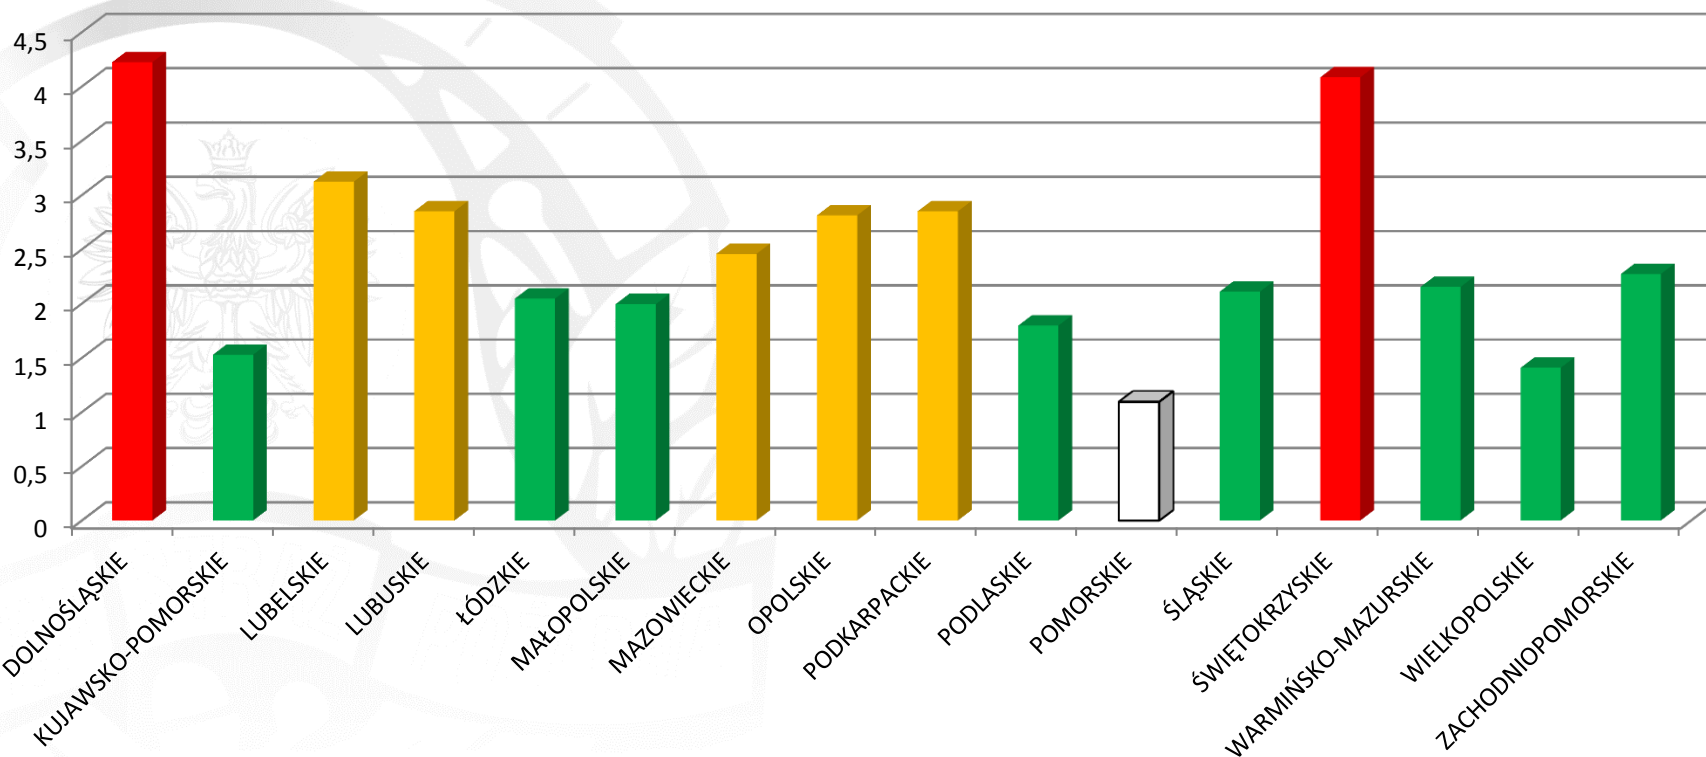

Pożary traw w poszczególnych województwach w przeliczeniu na 1 000 mieszkańców w 2015 roku

Średnia **2,34** pożaru/1 000 osób

☐ Poniżej 50% średniej

☒ Poniżej średniej

☒ Powyżej średniej

☒ Powyżej 150% średniej

W 2015 roku powstało **82 802** pożarów traw,
spłonęły **42 703 ha** powierzchni traw na łąkach i nieużytkach rolnych