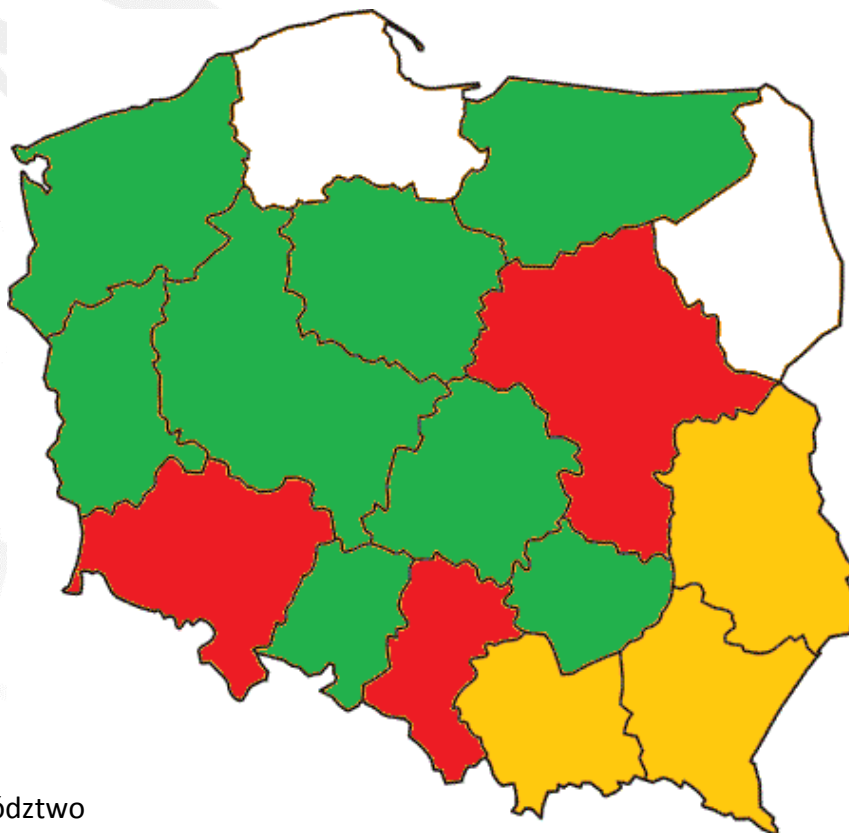

KOMENDA GŁÓWNA PAŃSTWOWEJ STRAŻY POŻARNEJ

STOP pożarom traw!

Požary traw na terenie Polski w latach 2011-2015

Pożary traw w poszczególnych miesiącach w 2015 roku

W 2015 roku powstało **82 802** pożarów traw,
spłonęły **42 703 ha** powierzchni traw na łąkach i nieużytkach rolnych

Poszkodowani w pożarach traw na terenie Polski w 2015 roku

W 2015 roku w wyniku pożarów traw poszkodowanych zostało **141 osób** a **7 osób** straciło życie

Poszkodowani w pożarach traw na terenie Polski w latach 2011-2015

Pożary traw w poszczególnych województwach w 2015 roku

Pożary traw w poszczególnych województwach w 2015 roku

□ Poniżej 50% średniej

■ Poniżej średniej

■ Powyżej średniej

■ Powyżej 150% średniej

Średnio 5175 pożarów/województwo

W 2015 roku powstało **82 802** pożarów traw,
spłonęły **42 703 ha** powierzchni traw na łąkach i nieużytkach rolnych

Pożary traw w poszczególnych województwach w 2015 roku

Średnio **5175** pożarów/województwo